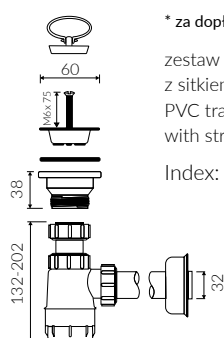

PERŁA

UMYWALKA NABLATOWA COUNTERTOP WASHBASIN

Index: **P_U_069_01_0400**

- Zalecany sposób montażu / Recommended mounting method:
- Nablatowa / Countertop
- Dostosowana do typu baterii / Suitable with kind of faucets:
- Ścienne / Wall mounted
- Bez otworu na baterię / Without tap hole
- Bez przelewu / Without overflow
- Z płytką / With waste cover
- Z możliwością zamknięcia odpływu wody przy zastosowaniu zestawu ZCCN
Use ZCCN syphon to stop water draining
- Materiał / Material:
MINERALICAST® DURO
- biały połysk / white gloss
MINERALICAST® MAT
- biały mat / white matt
MINERALICAST® STM BLACK
- czarny połysk / black gloss
- Waga / Weight : 21 kg

DŁUGOŚĆ LENGTH	SZEROKOŚĆ WIDTH	WYSOKOŚĆ HEIGHT
400	400	264

Wymiary podane z tolerancją /
Dimensions specified with tolerance:

do/to 700 mm (0/+2)
od/from 701 do/to 1200 mm (0/+3)

PRODUKT KOMPATYBILNY Z / PRODUCT COMPATIBLE WITH: