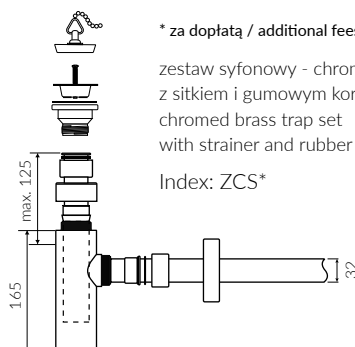

PERŁA

UMYWALKA NABLATOWA COUNTERTOP WASHBASIN

Index: **P_U_069_01_0400**

- Zalecany sposób montażu / Recommended mounting method:
- Nablatowa / Countertop
- Dostosowana do typu baterii / Suitable with kind of faucets:
- Ścienne / Wall mounted
- Bez otworu na baterię / Without tap hole
- Bez przelewu / Without overflow
- Z płytką / With waste cover
- Z możliwością zamknięcia odpływu wody przy zastosowaniu zestawu ZCCN
Use ZCCN syphon to stop water draining
- Materiał / Material:
MINERALICAST® DURO
- biały połysk / white gloss
MINERALICAST® MAT
- biały mat / white matt
MINERALICAST® STM BLACK
- czarny połysk / black gloss
- Waga / Weight : 21 kg

DŁUGOŚĆ LENGTH	SZEROKOŚĆ WIDTH	WYSOKOŚĆ HEIGHT
400	400	264

Wymiary podane z tolerancją /
Dimensions specified with tolerance:

do/to 700 mm (0/+2)
od/from 701 do/to 1200 mm (0/+3)

PRODUKT KOMPATYBILNY Z / PRODUCT COMPATIBLE WITH:

* za dopłatą / additional fees apply
zestaw syfonowy PCV
z sitkiem i gumowym korkiem
PVC trap set
with strainer and rubber plug
Index: ZPS*

* za dopłatą / additional fees apply
zestaw syfonowy - chromowany mosiądz
z sitkiem i gumowym korkiem
chromed brass trap set
with strainer and rubber plug
Index: ZCS*

* za dopłatą / additional fees apply
zestaw syfonowy PCV
ze spustem „pop down” - chrom
PVC trap set with
chromed „pop down” waste trigger
Index: ZCCN*