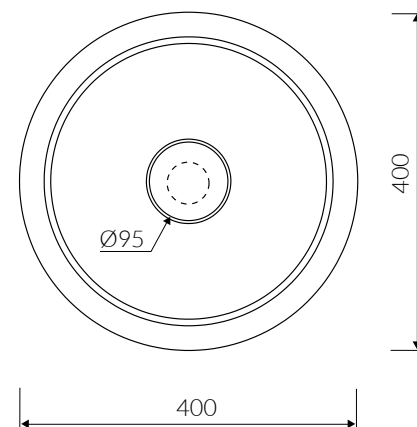

PERŁA

UMYWALKA NABLATOWA COUNTERTOP WASHBASIN

Index: **P_U_069_01_0400**

- Zalecany sposób montażu / Recommended mounting method:
- Nablatowa / Countertop
- Dostosowana do typu baterii / Suitable with kind of faucets:
- Ścienne / Wall mounted
- Bez otworu na baterię / Without tap hole
- Bez przelewu / Without overflow
- Z płytką / With waste cover
- Z możliwością zamknięcia odpływu wody przy zastosowaniu zestawu ZCCN
Use ZCCN syphon to stop water draining
- Materiał / Material:
MINERALICAST® DURO
- biały połysk / white gloss
MINERALICAST® MAT
- biały mat / white matt
MINERALICAST® STM BLACK
- czarny połysk / black gloss
- Waga / Weight : 21 kg

DŁUGOŚĆ LENGTH	SZEROKOŚĆ WIDTH	WYSOKOŚĆ HEIGHT
400	400	264

Wymiary podane z tolerancją /
Dimensions specified with tolerance:

do/to 700 mm (0/+2)
od/from 701 do/to 1200 mm (0/+3)

PRODUKT KOMPATYBILNY Z / PRODUCT COMPATIBLE WITH: