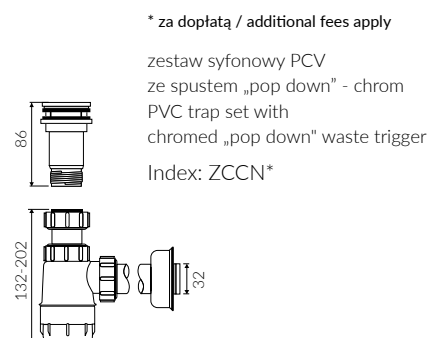

PERŁA

UMYWALKA NABLATOWA COUNTERTOP WASHBASIN

Index: **P_U_069_01_0400**

- Zalecany sposób montażu / Recommended mounting method:
- Nablatowa / Countertop
- Dostosowana do typu baterii / Suitable with kind of faucets:
- Ścienne / Wall mounted
- Bez otworu na baterię / Without tap hole
- Bez przelewu / Without overflow
- Z płytką / With waste cover
- Z możliwością zamknięcia odpływu wody przy zastosowaniu zestawu ZCCN
Use ZCCN syphon to stop water draining
- Materiał / Material:
MINERALICAST® DURO
- biały połysk / white gloss
MINERALICAST® MAT
- biały mat / white matt
MINERALICAST® STM BLACK
- czarny połysk / black gloss
- Waga / Weight : 21 kg

DŁUGOŚĆ LENGTH	SZEROKOŚĆ WIDTH	WYSOKOŚĆ HEIGHT
400	400	264

Wymiary podane z tolerancją /
Dimensions specified with tolerance:

do/to 700 mm (0/+2)
od/from 701 do/to 1200 mm (0/+3)

PRODUKT KOMPATYBILNY Z / PRODUCT COMPATIBLE WITH:

* za dopłatą / additional fees apply
zestaw syfonowy PCV
z sitkiem i gumowym korkiem
PVC trap set
with strainer and rubber plug
Index: ZPS*

* za dopłatą / additional fees apply
zestaw syfonowy - chromowany mosiądz
z sitkiem i gumowym korkiem
chromed brass trap set
with strainer and rubber plug
Index: ZCS*

* za dopłatą / additional fees apply
zestaw syfonowy PCV
ze spustem „pop down” - chrom
PVC trap set with
chromed „pop down” waste trigger
Index: ZCCN*