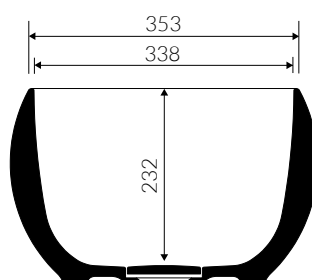

PERŁA

UMYWALKA NABLATOWA COUNTERTOP WASHBASIN

Index: **P_U_069_01_0400**

- Zalecany sposób montażu / Recommended mounting method:
- Nablatowa / Countertop
- Dostosowana do typu baterii / Suitable with kind of faucets:
- Ścienne / Wall mounted
- Bez otworu na baterię / Without tap hole
- Bez przelewu / Without overflow
- Z płytką / With waste cover
- Z możliwością zamknięcia odpływu wody przy zastosowaniu zestawu ZCCN
Use ZCCN syphon to stop water draining
- Materiał / Material:
MINERALICAST® DURO
- biały połysk / white gloss
MINERALICAST® MAT
- biały mat / white matt
MINERALICAST® STM BLACK
- czarny połysk / black gloss
- Waga / Weight : 21 kg

DŁUGOŚĆ LENGTH	SZEROKOŚĆ WIDTH	WYSOKOŚĆ HEIGHT
400	400	264

Wymiary podane z tolerancją /
Dimensions specified with tolerance:

do/to 700 mm (0/+2)
od/from 701 do/to 1200 mm (0/+3)

PRODUKT KOMPATYBILNY Z / PRODUCT COMPATIBLE WITH: